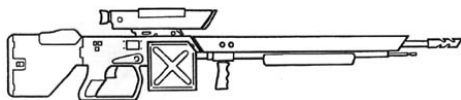

Royal Enfield Ordnance 25 mm Cockerill Assault Cannon	
Type : Fusil lance-roquettes	Munition : roquette 25 mm (*)
Précision : -1	Fiabilité : standard
Disponibilité : Rare	Portée : 1500 mètres
Dissimulation : Non dissimulable	Prix : 7400 eb
Chargeur : 12	Référence : Protect & Serve
Cadence : 1	Longueur : 152 cm
	Pays : Royaume-Uni
* Munitions disponibles : AP (5D10+10 AP), HEP (6D10 dégâts demi-réels, armure divisée par 4), APF (gerbe de fléchettes, portée 100 mètres, largeur 4 mètres. 1D6+3 coups pour chaque cible dans la zone, chacun infligeant 1D6+1 points de dégâts en AP). CON minimale : 8 pour épauler. Bipied de série.