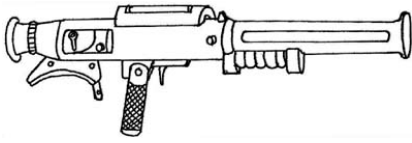

Militech RPG-B	
Type : Lance-roquettes	Munition : roquette 90 mm HEAT (9D10 AP)
Précision : -2	Fiabilité : très bonne
Disponibilité : Rare	Portée : 750 mètres
Dissimulation : Non dissimulable	Prix : 1500 eb
Chargeur : 1	Référence : Maximum Metal
Cadence : 1	Longueur : 108 cm
	Pays : USA